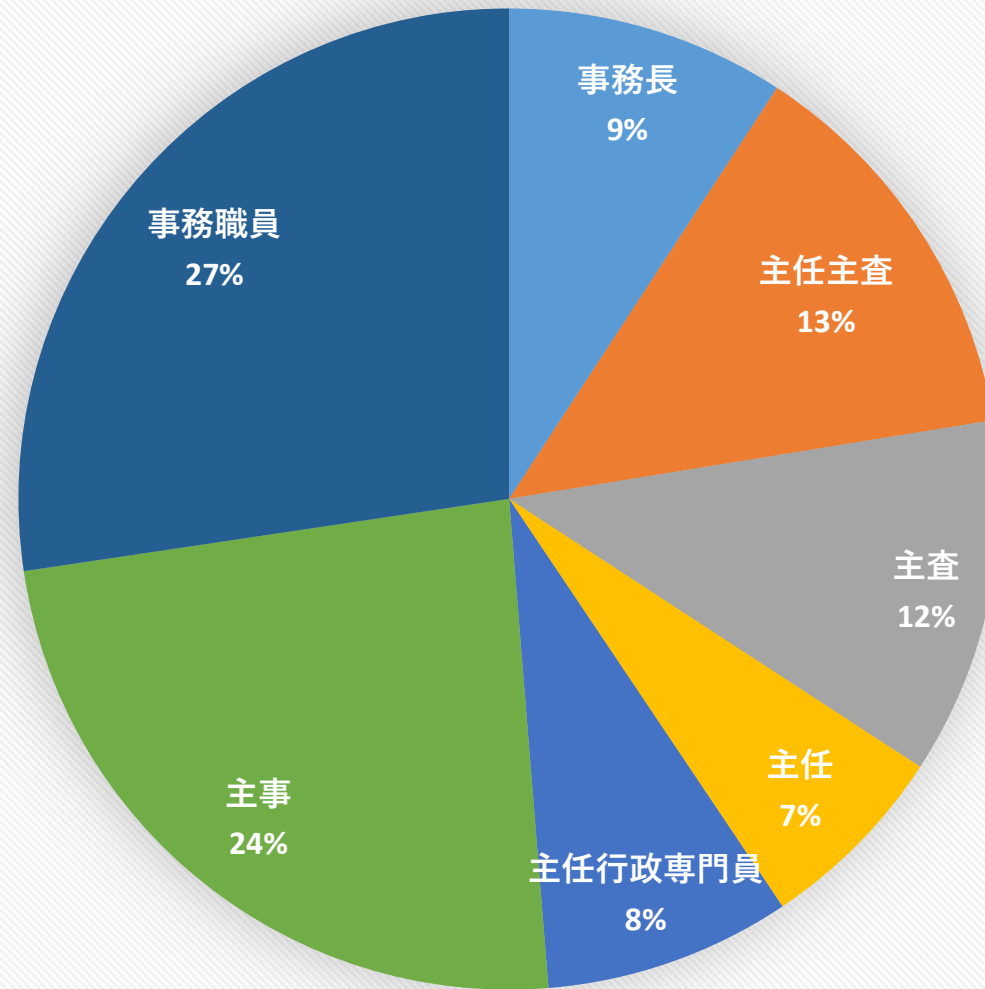

県費小中学校事務職員構成

■ 事務長 ■ 主任主査 ■ 主査 ■ 主任 ■ 主任行政専門員 ■ 主事 ■ 事務職員